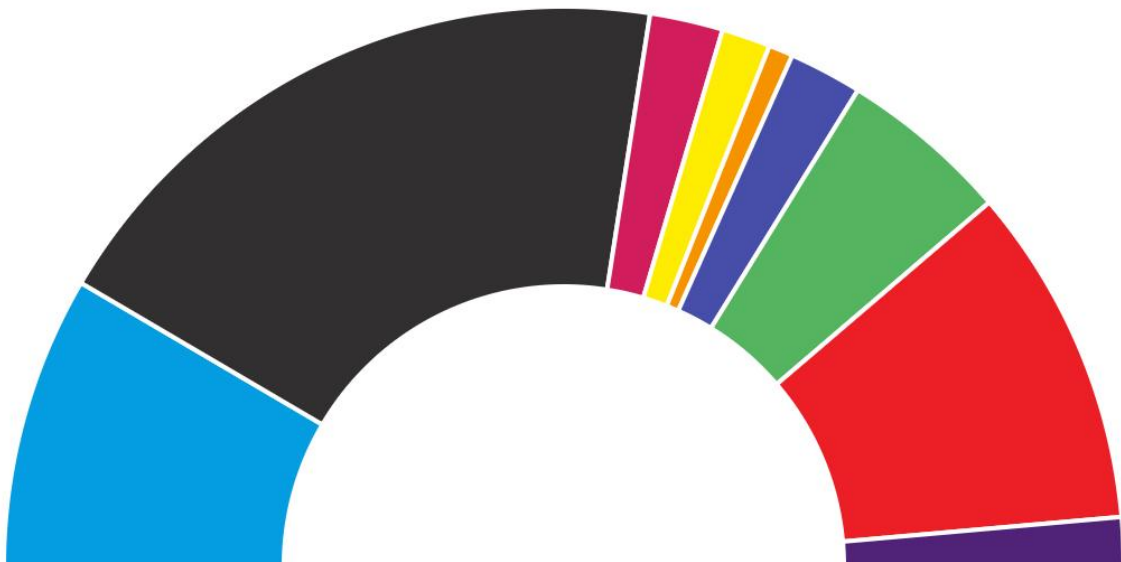

Sitzverteilung

Landkreis Limburg-Weilburg
Kreiswahl 15.03.2026 Sitzverteilung

17.03.2026 15:04 Uhr